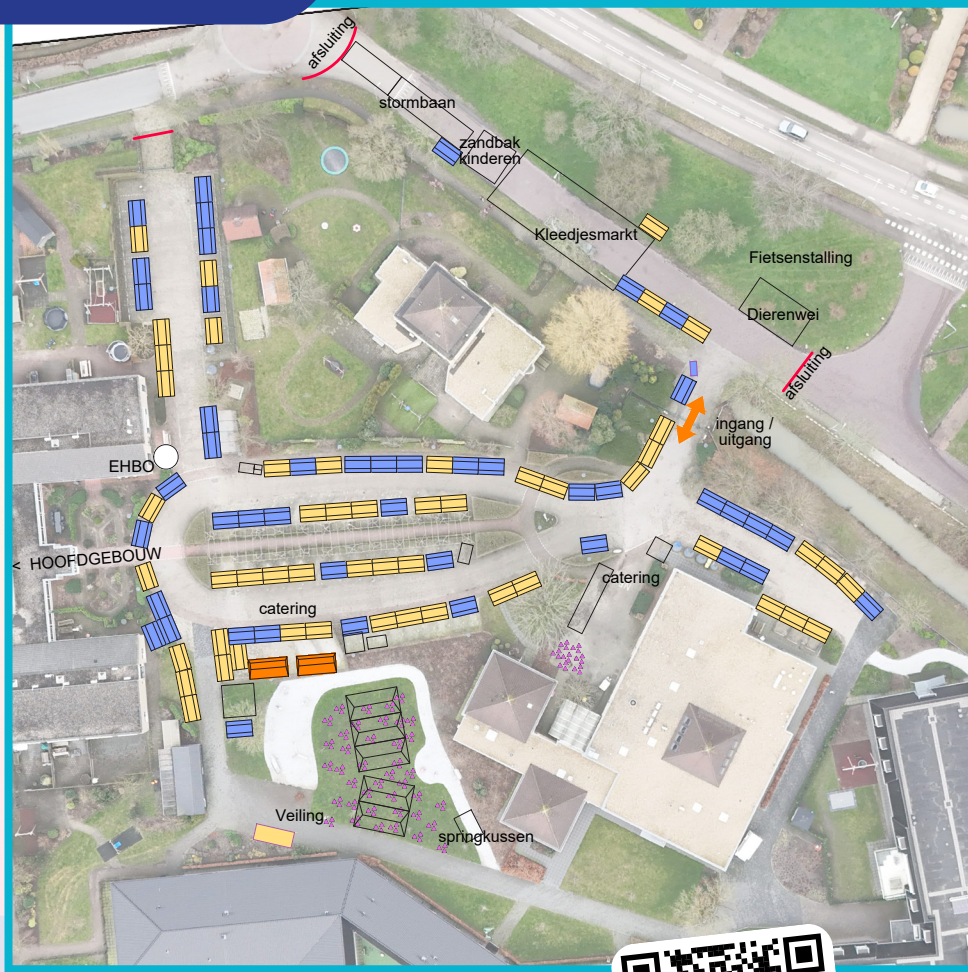

Plattegrond

Download hier je
plattegrond, puzzel,
kleurplaat